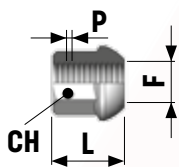

LISTADO DE TORNILLERÍA

Tuerca cónica abierta

Métrica (F x P)	L (mm)	CH	Referencia	EAN
1/2 UNF 20"	19	19	BTTUC01	8435363712352
12 x 1,25	24	17	BTTUC13	8435363728575
	17	19	BTTUC03	8435363712376
	24	19	BTTUC04	8435363712383
	21	21	BTTUC18	8435363787138
12 x 1,50	17	17	BTTUC16	8435363728605
	24	17	BTTUC05	8435363712390
	17	19	BTTUC08	8435363712420
	24	19	BTTUC09	8435363712437
	21	21	BTTUC19	8435363787145
14 x 1,25	24	19	BTTUC17	8435363784212
14 x 1,50	18	19	BTTUC12	8435363728568
	24	19	BTTUC10	8435363712444