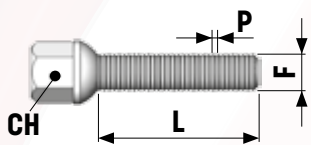

LISTADO DE TORNILLERÍA

Tornillería esférica

Métrica (F x P)	L (mm)	CH	Referencia	EAN
12 x 1,50	28	17	BTTS26	8435363773797
	35	17	BTTS10	8435363728452
	40	17	BTTS11	8435363728469
	45	17	BTTS01	8435363711942
	50	17	BTTS12	8435363728476
	52	17	BTTS22	8435363773759
	55	17	BTTS24	8435363773773
	60	17	BTTS02	8435363711935
14 x 1,50	31	17	BTTS03	8435363728445
	35	17	BTTS23	8435363773766
	40	17	BTTS04	8435363711959
	45	17	BTTS05	8435363711966
	50	17	BTTS06	8435363711973
	55	17	BTTS21	8435363710570
	60	17	BTTS07	8435363711980
	65	17	BTTS14	8435363728490
Igual a OEM Porsche				
14 x 1,50	48	19	BTTS18	8435363728537
	53	19	BTTS19	8435363728544
	58	19	BTTS20	8435363728551