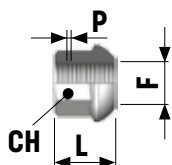

Tuerca esférica abierta

Métrica (F x P)	L (mm)	CH	Referencia	EAN
12 x 1,50	19	19	BTTUS03	8435363785417
14 x 1,50	20	19	BTTUS02	8435363712345