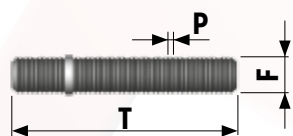

Espárragos doble rosca

Métrica (F x P)	T	Color	Referencia	EAN
12 x 1,25	80	Plata	BTE02	8435363714080
12 x 1,50	80	Plata	BTE03	8435363712116
14 x 1,25	80	Plata	BTE05	8435363784229
14 x 1,50	80	Plata	BTE04	8435363712154