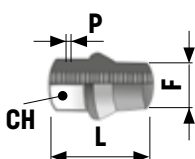

Tuercas específicas

Tuerca cónica basculante cerrada				
Métrica (F x P)	L (mm)	CH	Referencia	EAN
12 x 1,50	31	19	BTTUF01	8435363786520

Tuerca cónica cerrada con guía				
Métrica (F x P)	L (mm)	CH	Referencia	EAN
12 x 1,25	36	19	BTTUJ02	8435363787978
12 x 1,50	36	19	BTTUJ01	8435363787862
14 x 1,50	34	19	BTTUJ03	8435363787985

Tuerca plana cerrada con arandela				
Métrica (F x P)	L (mm)	CH	Referencia	EAN
12 x 1,25	38	21	BTTUY02	8435363787466
12 x 1,50	38	21	BTTUY01	8435363786513
14 x 1,50	45	22	BTTUY03	8435363788111