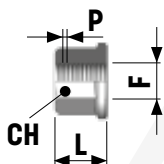

Tuerca cónica abierta

Métrica (F x P)	L (mm)	CH	Referencia	EAN
1/2 UNF 20"	19	19	BTTUC01	8435363712352
12 x 1,25	24	17	BTTUC13	8435363728575
	17	19	BTTUC03	8435363712376
	24	19	BTTUC04	8435363712383
	21	21	BTTUC18	8435363787138
12 x 1,50	17	17	BTTUC16	8435363728605
	24	17	BTTUC05	8435363712390
	17	19	BTTUC08	8435363712420
	24	19	BTTUC09	8435363712437
	21	21	BTTUC19	8435363787145
14 x 1,25	24	19	BTTUC17	8435363784212
14 x 1,50	18	19	BTTUC12	8435363728568
	24	19	BTTUC10	8435363712444

Tuerca cónica cerrada

Métrica (F x P)	L (mm)	CH	Referencia	EAN
12 x 1,25	34	17	BTTUL05	8435363728629
	34	19	BTTUL01	8435363712222
	35	21	BTTUL08	8435363787152
12 x 1,50	34	17	BTTUL04	8435363728612
	34	19	BTTUL02	8435363712253
	35	21	BTTUL09	8435363787169
14 x 1,50	34	19	BTTUL06	8435363728636

Tuerca esférica abierta

Métrica (F x P)	L (mm)	CH	Referencia	EAN
12 x 1,50	19	19	BTTUS03	8435363785417
14 x 1,50	20	19	BTTUS02	8435363712345

Tuerca plana abierta

Métrica (F x P)	L (mm)	CH	Referencia	EAN
12 x 1,25	17	19	BTTUP01	8435363712109
12 x 1,50	17	19	BTTUP02	8435363787787