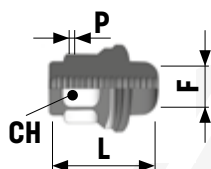

Tuercas específicas

Tuerca cónica basculante cerrada				
Métrica (F x P)	L (mm)	CH	Referencia	EAN
12 x 1,50	31	19	BTTUF01	8435363786520

Tuerca cónica cerrada con guía				
Métrica (F x P)	L (mm)	CH	Referencia	EAN
12 x 1,25	36	19	BTTUJ02	8435363787978
12 x 1,50	36	19	BTTUJ01	8435363787862
14 x 1,50	34	19	BTTUJ03	8435363787985

Tuerca plana cerrada con arandela				
Métrica (F x P)	L (mm)	CH	Referencia	EAN
12 x 1,25	38	21	BTTUY02	8435363787466
12 x 1,50	38	21	BTTUY01	8435363786513
14 x 1,50	45	22	BTTUY03	8435363788111