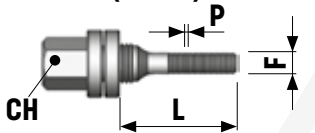

Tornillería plana

BTTP04

ACT-TP-XX (01-02)

ACT-TP-XX (03-04)

Métrica (F x P)	L (mm)	CH	Referencia	EAN
12 x 1,25	37	17	ACT-TP-03	8435363723891
	37	19	ACT-TP-02	8435363722764
	57	17	ACT-TP-04	8435363723884
	57	19	ACT-TP-01	8435363721477
	55	17	BTTP04	8435363728438