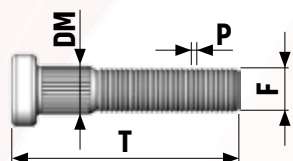

LISTADO DE TORNILLERÍA

Tornillería esférica

Métrica (F x P)	L (mm)	CH	Referencia	EAN
12 x 1,50	28	17	BTTS26	8435363773797
	35	17	BTTS10	8435363728452
	40	17	BTTS11	8435363728469
	45	17	BTTS01	8435363711942
	50	17	BTTS12	8435363728476
	52	17	BTTS22	8435363773759
	55	17	BTTS24	8435363773773
	60	17	BTTS02	8435363711935
14 x 1,50	31	17	BTTS03	8435363728445
	35	17	BTTS23	8435363773766
	40	17	BTTS04	8435363711959
	45	17	BTTS05	8435363711966
	50	17	BTTS06	8435363711973
	55	17	BTTS21	8435363710570
	60	17	BTTS07	8435363711980
	65	17	BTTS14	8435363728490
Igual a OEM Porsche				
14 x 1,50	48	19	BTTS18	8435363728537
	53	19	BTTS19	8435363728544
	58	19	BTTS20	8435363728551

Tornillería plana

BTTP04

ACT-TP-XX (01-02)

ACT-TP-XX (03-04)

Métrica (F x P)	L (mm)	CH	Referencia	EAN
12 x 1,25	37	17	ACT-TP-03	8435363723891
	37	19	ACT-TP-02	8435363722764
	57	17	ACT-TP-04	8435363723884
	57	19	ACT-TP-01	8435363721477
	55	17	BTTP04	8435363728438

SEPARADORES Y TORNILLERÍA

LISTADO DE TORNILLERÍA

Espárragos

Métrica (F x P)	DM (mm)	T (mm)	Referencia	EAN
12 x 1,25	13	67	BTEEN2	8435363712291
	14,3	67	BTEEU1	8435363712321
12 X 1,50	12,2	67	BTEEH1	8435363712048
	13	67	BTEE02	8435363712161
	14,2	67	BTEEY1	8435363712192
14 X 1,50	15	70	BTEEP2	8435363712314