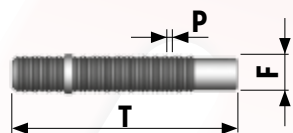

Espárragos negros doble rosca

Métrica (F x P)	T	Color	Referencia	EAN
12 x 1,25	80	Negro	BTE-NE02	8435363710457
12 x 1,50	80	Negro	BTE-NE03	8435363710464
14 x 1,25	80	Negro	BTE-NE05	8435363784205
14 x 1,50	80	Negro	BTE-NE04	8435363710471