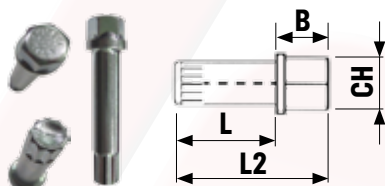

Llaves STAR

CH	B	L	L2	Referencia	EAN
Hex. 17	15	50	65	BTTX090	8435363700670

Set de 20 tornillos cónicos RACING con 1 llave