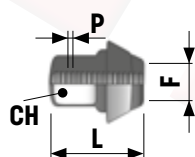

Tuercas específicas

Tuerca cónica basculante cerrada				
Métrica (F x P)	L (mm)	CH	Referencia	EAN
12 x 1,50	31	19	BTTUF01	8435363786520

Tuerca cónica cerrada con guía				
Métrica (F x P)	L (mm)	CH	Referencia	EAN
12 x 1,25	36	19	BTTUJ02	8435363787978
12 x 1,50	36	19	BTTUJ01	8435363787862
14 x 1,50	34	19	BTTUJ03	8435363787985

Tuerca plana cerrada con arandela				
Métrica (F x P)	L (mm)	CH	Referencia	EAN
12 x 1,25	38	21	BTTUY02	8435363787466
12 x 1,50	38	21	BTTUY01	8435363786513
14 x 1,50	45	22	BTTUY03	8435363788111