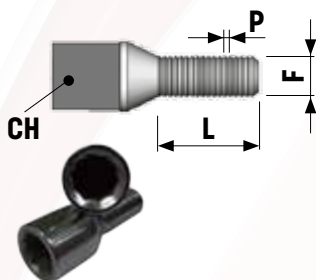

SEPARADORES Y TORNILLERÍA

TORNILLERÍA STAR

Tornillos STAR

Métrica (F x P)	L	CH	Referencia	EAN
12 x 1,25	28	STAR	BTTX001	8435363724973
12 x 1,50	28	STAR	BTTX002	8435363724980
14 x 1,25	28	STAR	BTTX009	8435363778235
14 x 1,50	28	STAR	BTTX003	8435363724997
12 x 1,25	50	STAR	BTTX006	8435363708737
12 x 1,50	50	STAR	BTTX007	8435363708744
14 x 1,25	50	STAR	BTTX010	8435363778242
14 x 1,50	50	STAR	BTTX008	8435363708959