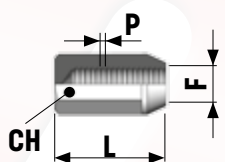

Tuerca cónica cerrada

Métrica (F x P)	L (mm)	CH	Referencia	EAN
12 x 1,25	34	17	BTTUL05	8435363728629
	34	19	BTTUL01	8435363712222
	35	21	BTTUL08	8435363787152
12 x 1,50	34	17	BTTUL04	8435363728612
	34	19	BTTUL02	8435363712253
	35	21	BTTUL09	8435363787169
14 x 1,50	34	19	BTTUL06	8435363728636